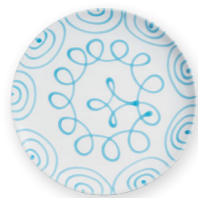

### TURQUOISE FLAMED

187

Türkisgeflammt  
Turquoise flamed

Dessertteller  
Cup  
Dessert plate  
Ø 20 cm  
TDCU20

Speiseteller  
Cup  
Dinner plate  
Ø 25 cm  
TFCU25

Müslischale  
groß  
Cereal bowl  
Ø 14 cm  
SAFR14\*