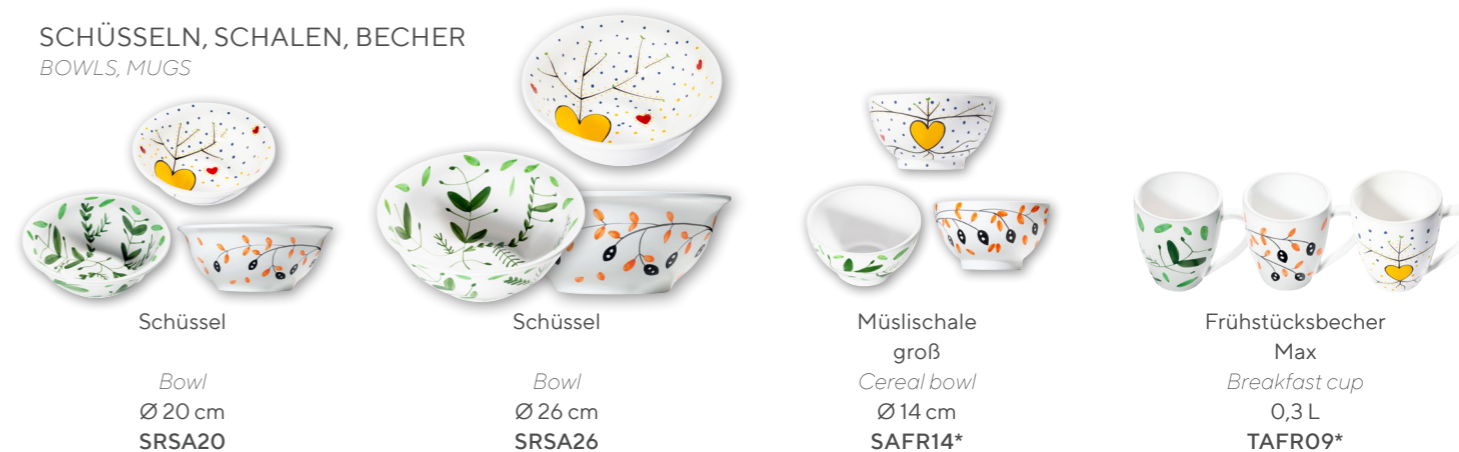

### SCHÜSSELN, SCHALEN, BECHER BOWLS, MUGS

Schüssel  
Bowl  
Ø 20 cm  
SRSA20

Schüssel  
Bowl  
Ø 26 cm  
SRSA26

Müllschale  
groß  
Cereal bowl  
Ø 14 cm  
SAFR14\*

Frühstücksbecher  
Max  
Breakfast cup  
0,3 L  
TAFR09\*