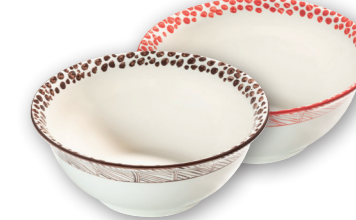

### ADDITIONS

462  
Afrika-Edition Braun / brown

482  
Afrika-Edition Rot / red

Speiseteller  
Cup  
Dinner plate  
Ø 25 cm  
TFCU25

Salat-  
schüssel  
Salad bowl  
Ø 20 cm  
SRSA20

Salat-  
schüssel  
Salad bowl  
Ø 26 cm  
SRSA26