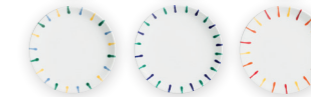

10 - 15 **GEFLAMMT MEHRFARBIG**
FLAMED MULTI-COLOURED