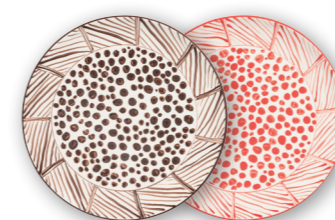

ERGÄNZUNGEN

ADDITIONS

462
Afrika-Edition Braun / brown

482
Afrika-Edition Rot / red