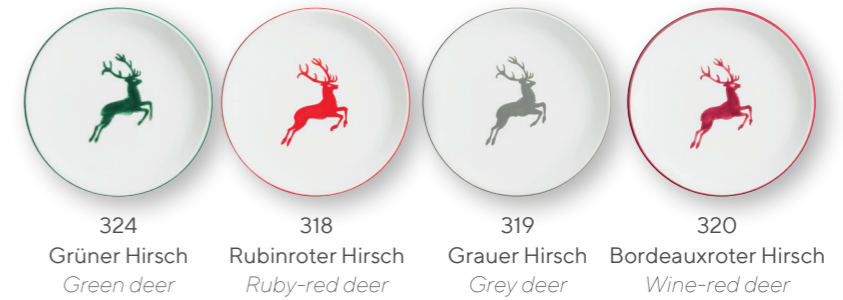

HIRSCH

DEER

324 Grüner Hirsch
Green deer

318 Rubinroter Hirsch
Ruby-red deer

319 Grauer Hirsch
Grey deer

320 Bordeauxroter Hirsch
Wine-red deer